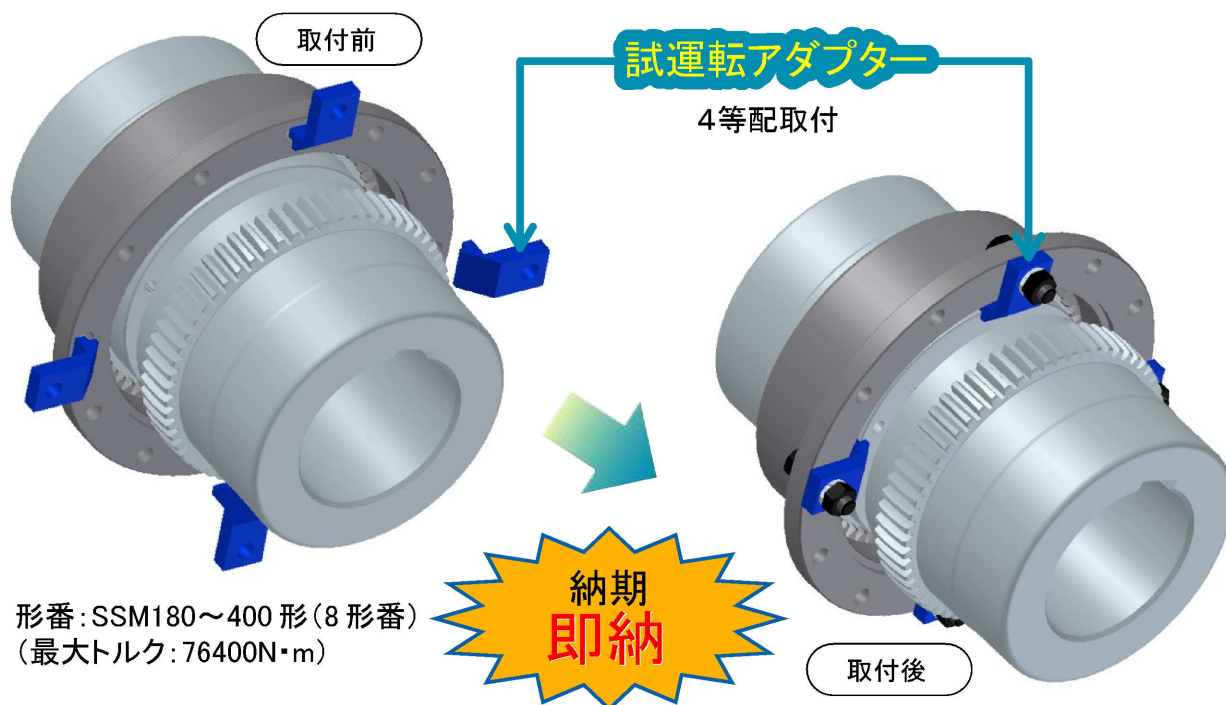

ギヤカップリング用試運転アダプター

据付状態でモータの単独運転が可能

据付時・定期点検時の
モータ運転確認を
容易にします。

用途

送風機、ポンプなど

構造

形番:SSM180~400形(8形番)
(最大トルク:76400N・m)

住友重機械ギヤボックス株式会社