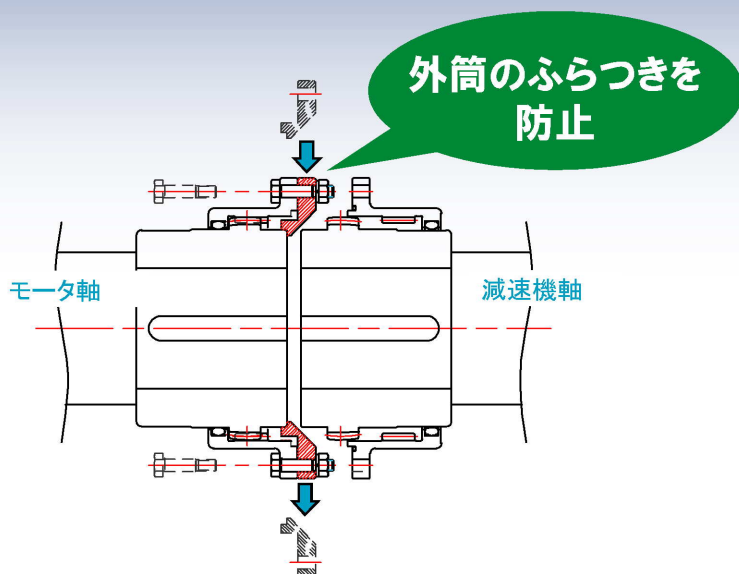

ギヤカップリング用試運転アダプター

据付状態でモータの単独運転が可能

据付時・定期点検時の
モータ運転確認を
容易にします。

用途

送風機、ポンプなど

構造

形番:SSM180~400形(8形番)
(最大トルク:76400N・m)

住友重機械ギヤボックス株式会社