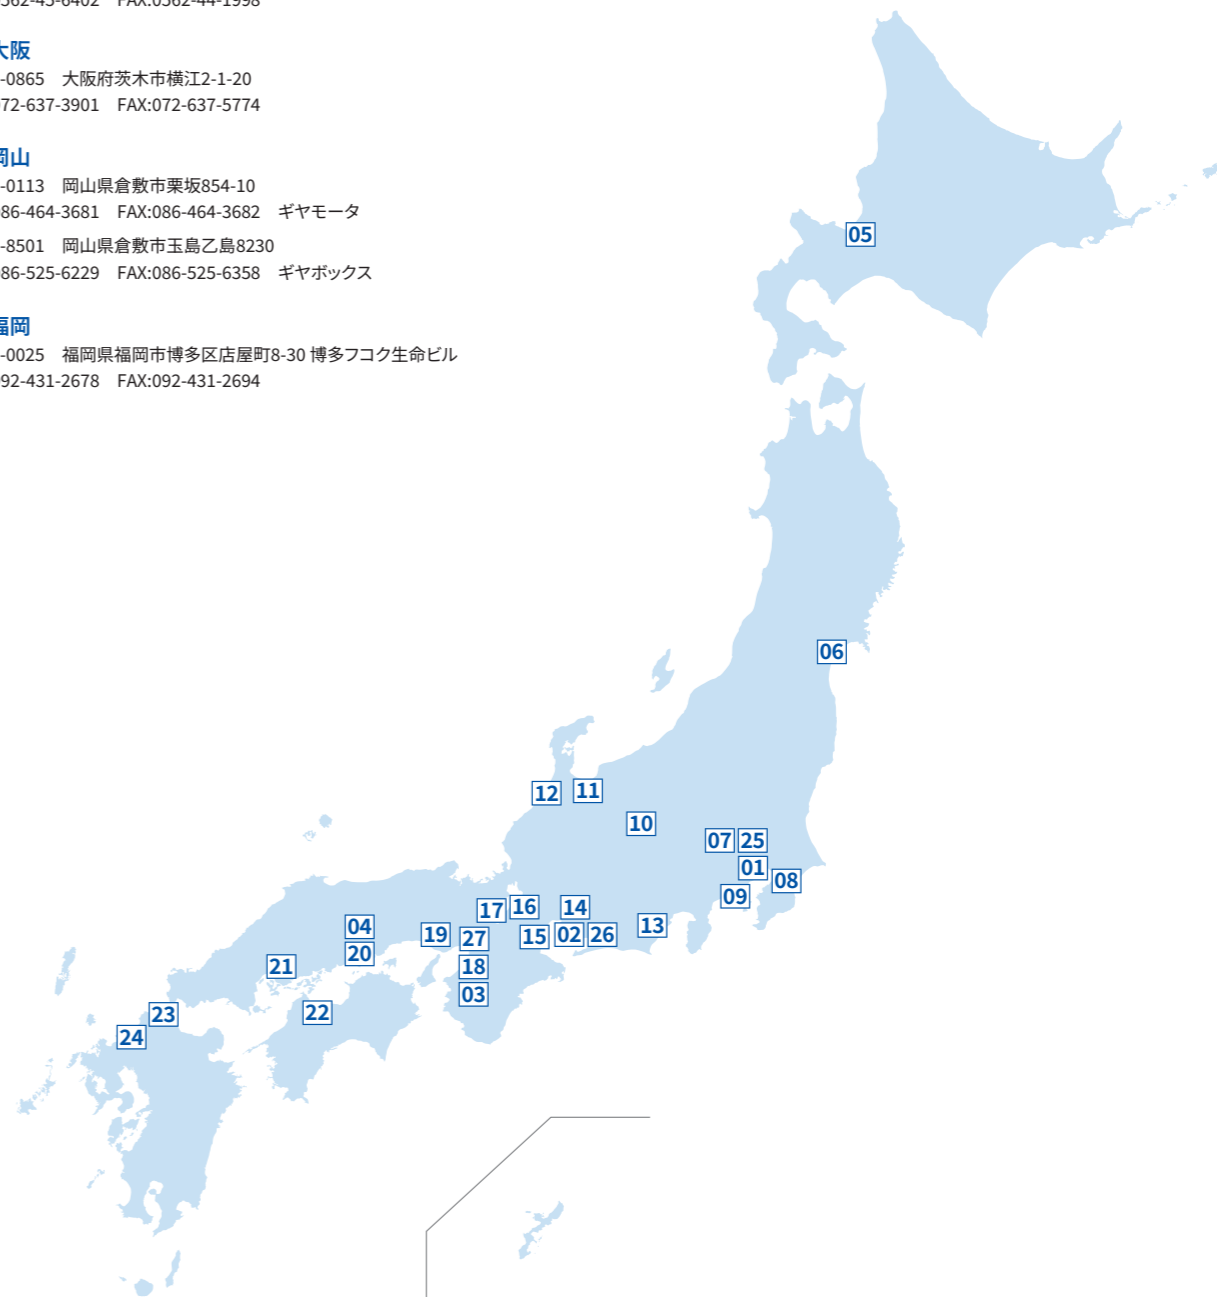

20 岡山

〒701-0113 岡山県倉敷市栗坂854-10
TEL:086-463-5678 FAX:086-463-5608

21 広島

〒732-0827 広島県広島市南区稻荷町4-1 広島稲荷町NKビル
TEL:082-568-2521 FAX:082-262-5544

22 四国

〒792-0003 愛媛県新居浜市新田町3-4-23 SESビル
TEL:0897-32-7137 FAX:0897-34-1303

23 北九州

〒802-0001 福岡県北九州市小倉北区浅野2-14-1 KMMビル
TEL:093-531-7760 FAX:093-531-7778

24 福岡

〒812-0025 福岡県福岡市博多区店屋町8-30 博多フコク生命ビル
TEL:092-283-3277 FAX:092-283-3177

営業所(住友重機械ギヤボックス株式会社)

01 東日本

〒141-6025 東京都品川区大崎2-1-1 ThinkPark Tower
TEL:03-6737-2650 FAX:03-6866-5178

18 西日本

〒530-0005 大阪府大阪市北区中之島2-3-33 大阪三井物産ビル
TEL:06-7635-3660 FAX:06-7711-5121

21 広島

〒732-0827 広島県広島市南区稻荷町4-1 広島稲荷町NKビル
TEL:082-568-0101 FAX:082-262-3767

修理・メンテナンスのお問い合わせ サービスセンター

05 北海道

〒007-0847 北海道札幌市東区北47条東16-1-38
TEL:011-781-9803 FAX:011-781-9807

25 東京

〒335-0031 埼玉県戸田市美女木5-9-13
TEL:048-449-4755 FAX:048-449-4785 ギヤモータ
TEL:048-449-4766 FAX:048-449-4786 ギヤボックス

11 北陸

〒939-8071 富山県富山市上袋327-1
TEL:076-491-5660 FAX:076-491-5604

26 名古屋

〒474-0023 愛知県大府市大東町2-97-1 (サービステクニカルセンター)
TEL:0562-45-6402 FAX:0562-44-1998

27 大阪

〒567-0865 大阪府茨木市横江2-1-20
TEL:072-637-3901 FAX:072-637-5774

20 岡山

〒701-0113 岡山県倉敷市栗坂854-10
TEL:086-464-3681 FAX:086-464-3682 ギヤモータ
〒713-8501 岡山県倉敷市玉島乙島8230
TEL:086-525-6229 FAX:086-525-6358 ギヤボックス

24 福岡

〒812-0025 福岡県福岡市博多区店屋町8-30 博多フコク生命ビル
TEL:092-431-2678 FAX:092-431-2694

技術的なお問い合わせ お客様相談センター

営業時間

月曜日～金曜日 9:00～11:45 13:00～16:45
(祝日・弊社休業日を除く)

フリーダイヤル:0120-42-3196 携帯電話から:0570-03-3196 FAX:0562-48-5183

<https://www.shi.co.jp/ptc/>