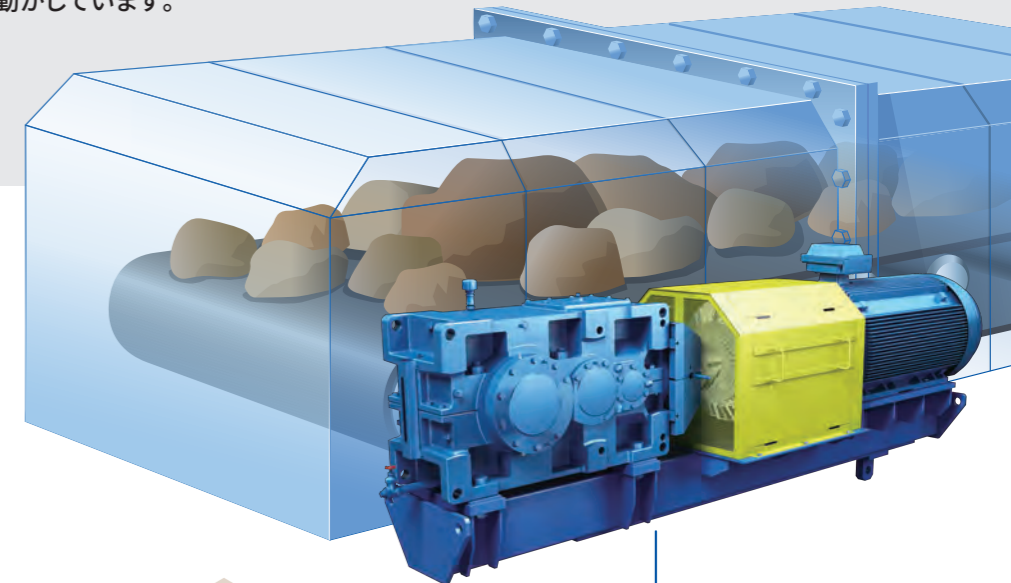

## ギヤモータ

ギヤモータは、減速機と動力源となるモータが一体となった製品です。社会の中で広く使われ、身近なものを動かしています。

### CASE 1 物流センター → コンベア

ハイポニック減速機は、コンベアを動かすことで効率的にモノを搬送し、増加する物流搬送ニーズを支えています。

## ギヤボックス

大型の減速機であるギヤボックスは、過酷な条件下で大きく重いものを動かしています。

### CASE 2 港 → 港湾クレーン

パラマックス減速機は、大きな力でクレーンを動かしてコンテナを吊り上げ、輸送船への積み降ろしを迅速に行います。