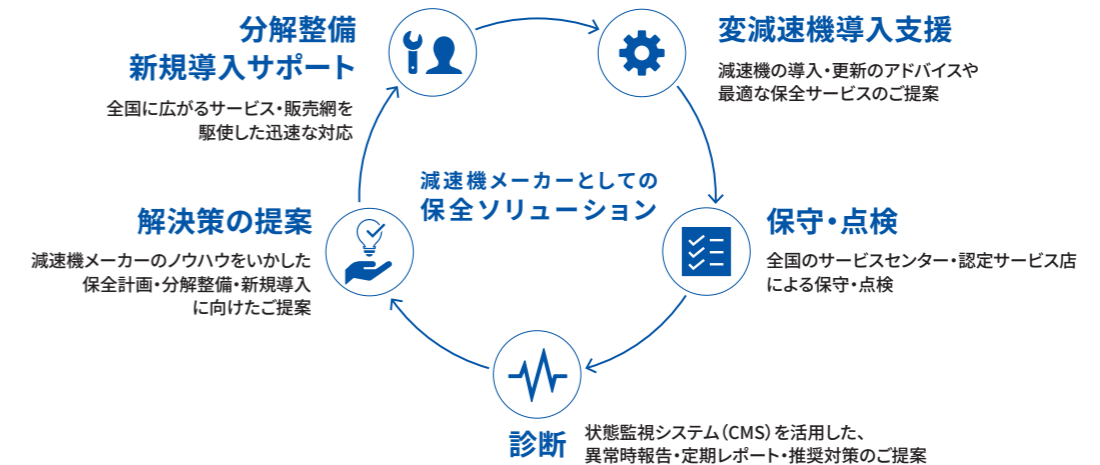

保全ソリューション

最適な保全サービスは、機械・設備の安全稼働はもちろん、生産性の向上や業務の効率化、時間的・経済的な損失の回避、環境負荷低減などさまざまなメリットを生み出します。