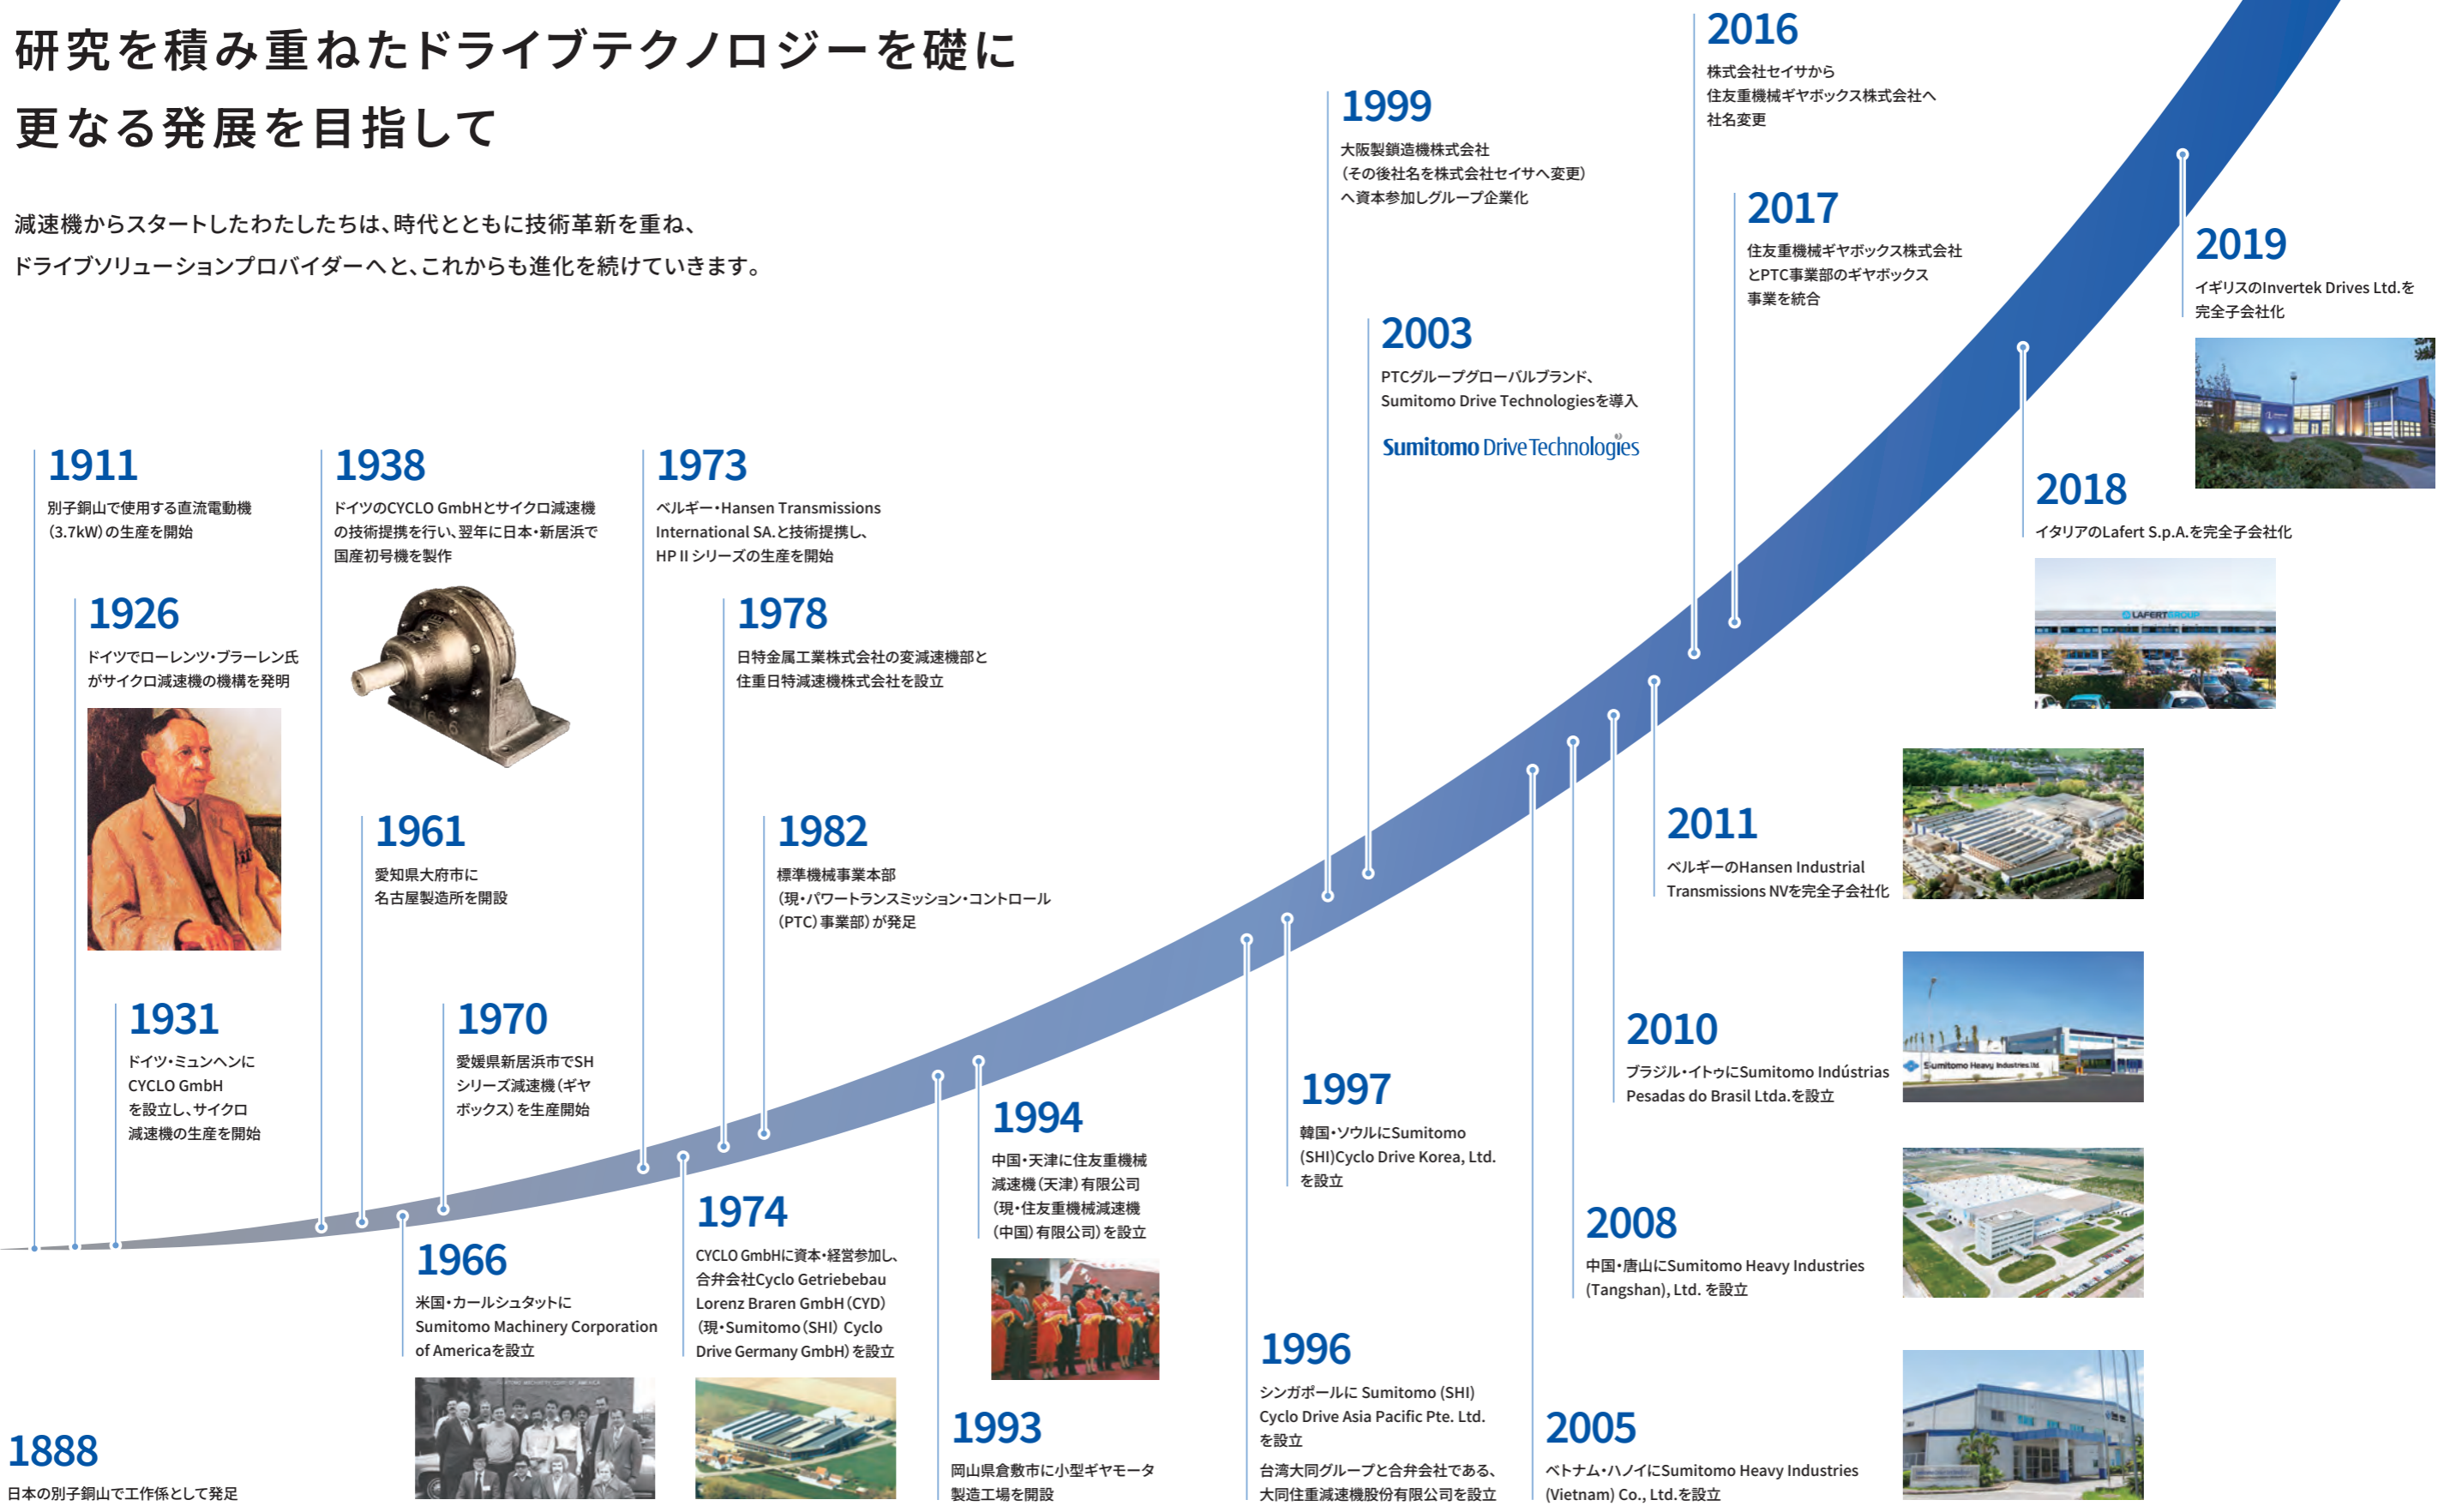

# 未来を見つめ変化を創造する

培われた技術力とグローバルなネットワークをもとに生み出される

独創的なテクノロジーと革新的なソリューション。

いつの時代も期待に応え、未来を見つめる確かな力がここに 있습니다。

## PTCグループミッション

動かすを  
最適化して、  
社会・顧客の  
課題解決に  
貢献する

## 研究を積み重ねたドライブテクノロジーを礎に 更なる発展を目指して

減速機からスタートしたわたしたちは、時代とともに技術革新を重ね、  
ドライブソリューションプロバイダーへと、これからも進化を続けていきます。

**1888**  
日本の別子銅山で工作係として発足

**1911**  
別子銅山で使用する直流電動機  
(3.7kW)の生産を開始

**1926**  
ドイツでローレンツ・ブラーレン氏  
がサイクロ減速機の機構を発明

**1931**  
ドイツ・ミュンヘンに  
CYCLO GmbH  
を設立し、サイクロ  
減速機を生産を開始

**1938**  
ドイツのCYCLO GmbHとサイクロ減速機  
の技術提携を行い、翌年に日本・新居浜で  
国産初号機を製作

**1961**  
愛知県大府市に  
名古屋製造所を開設

**1970**  
愛媛県新居浜市でSH  
シリーズ減速機(ギヤ  
ボックス)を生産開始