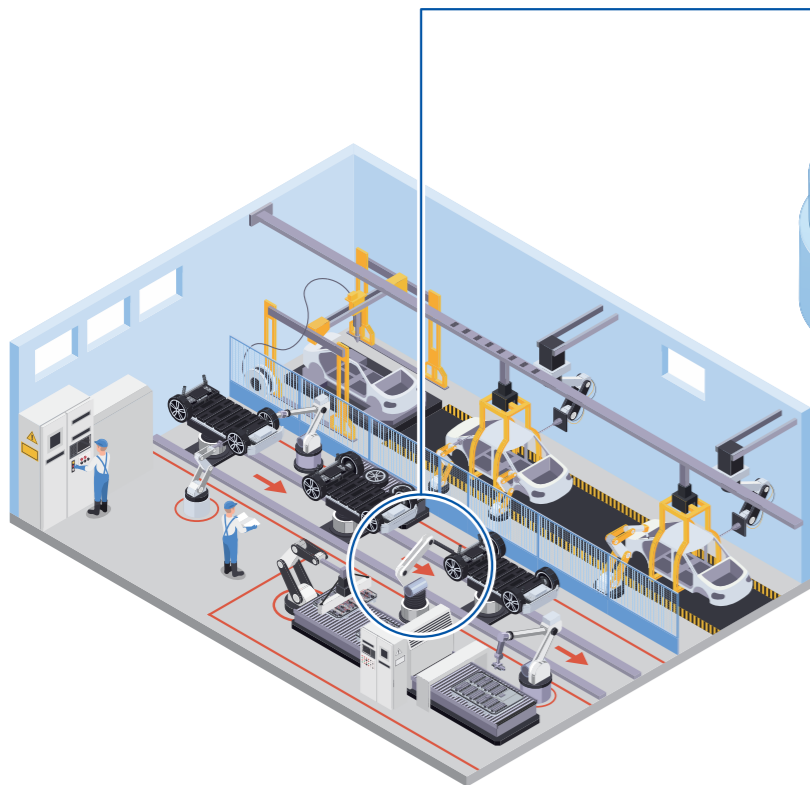

### CASE 2 港 → 港湾クレーン

パラマックス減速機は、大きな力でクレーンを動かしてコンテナを吊り上げ、輸送船への積み降ろしを迅速に行います。

### CASE 3 スキー場 → リフト

スキー場のリフトをスムーズに動かしているのも、パラマックス減速機です。多くの人を安全に頂上まで運ぶ役目を担っています。

## 精密制御用減速機

精密制御用減速機は、高い精度を求められる機械に使われています。産業用ロボットの関節や加工機械の位置決め装置で活躍しています。

### CASE 1 自動車工場 → 産業用ロボット

精密制御用サイクロ減速機は、産業用ロボットの関節に組み込まれ、高度な技術を必要とする自動車の溶接・組立などの製造ラインで活躍しています。